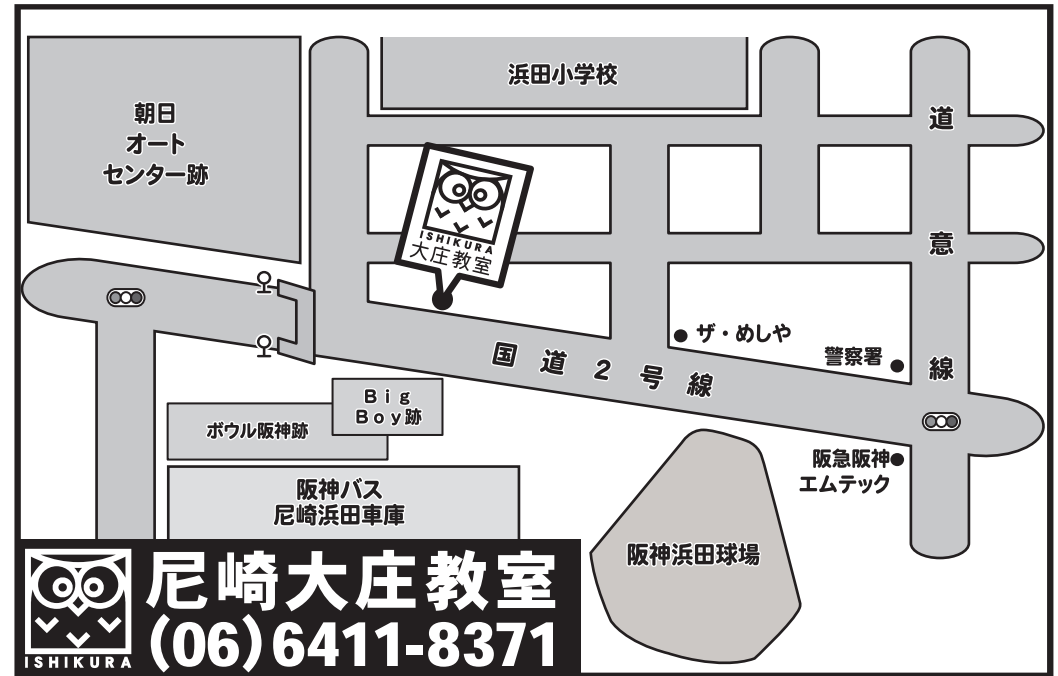

各教室の案内図

本部 〒663-8113 西宮市甲子園口5丁目10-6

尼崎大庄教室 〒660-0062 尼崎市浜田町4丁目68-1