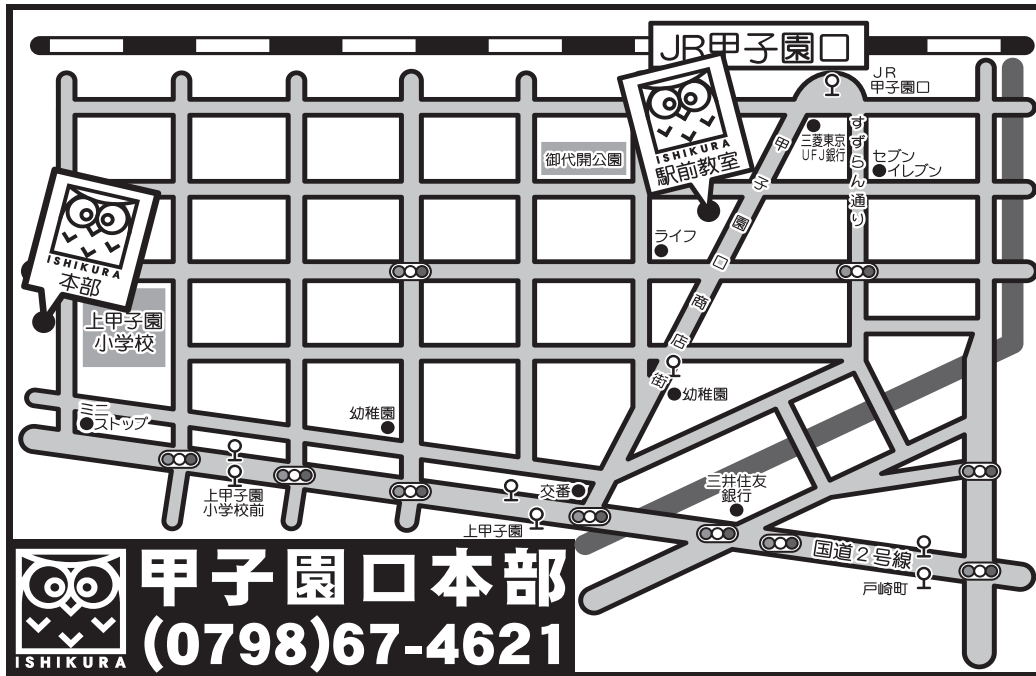

各教室の案内図

本部 〒663-8113 西宮市甲子園口5丁目10-6

尼崎大庄教室 〒660-0062 尼崎市浜田町4丁目68-1