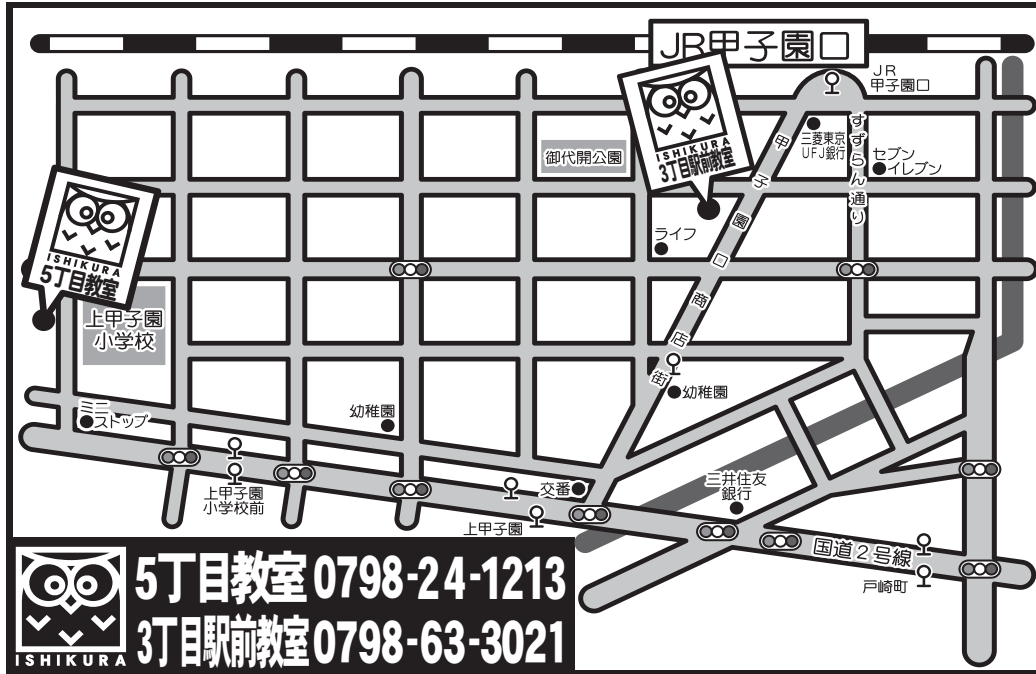

各教室の案内図

5丁目教室 〒663-8113 西宮市甲子園口5丁目10-6
3丁目駅前教室 〒663-8113 西宮市甲子園口3丁目10-7

尼崎大庄教室 〒660-0062 尼崎市浜田町4丁目68-1