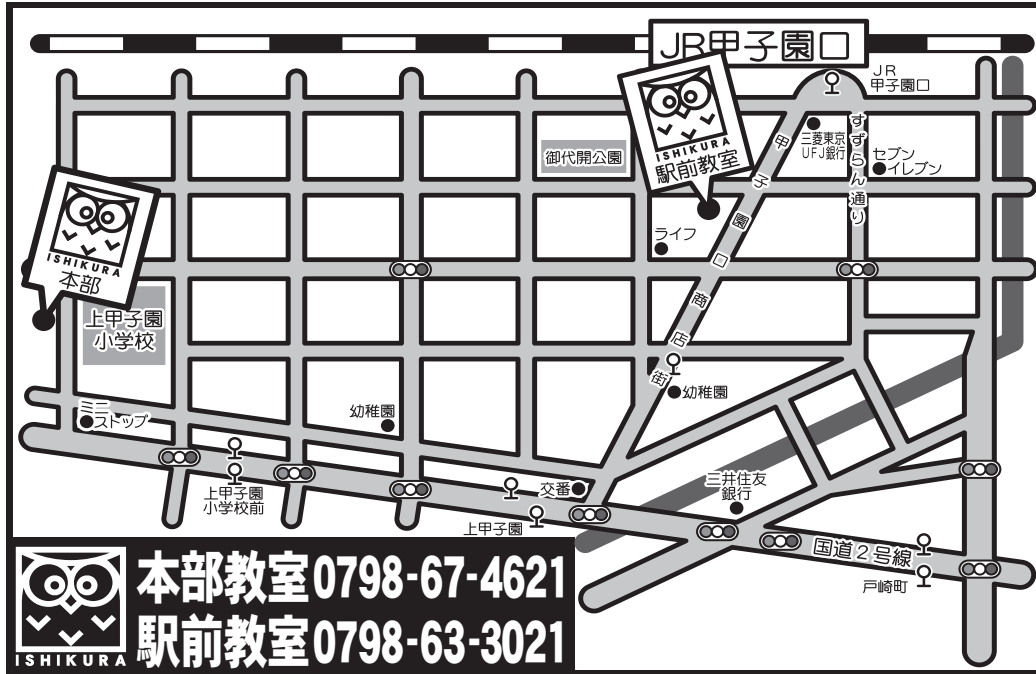

各教室の案内図

本部教室 〒663-8113 西宮市甲子園口5丁目10-6
 駅前教室 〒663-8113 西宮市甲子園口3丁目10-7

尼崎大庄教室 〒660-0062 尼崎市浜田町4丁目68-1